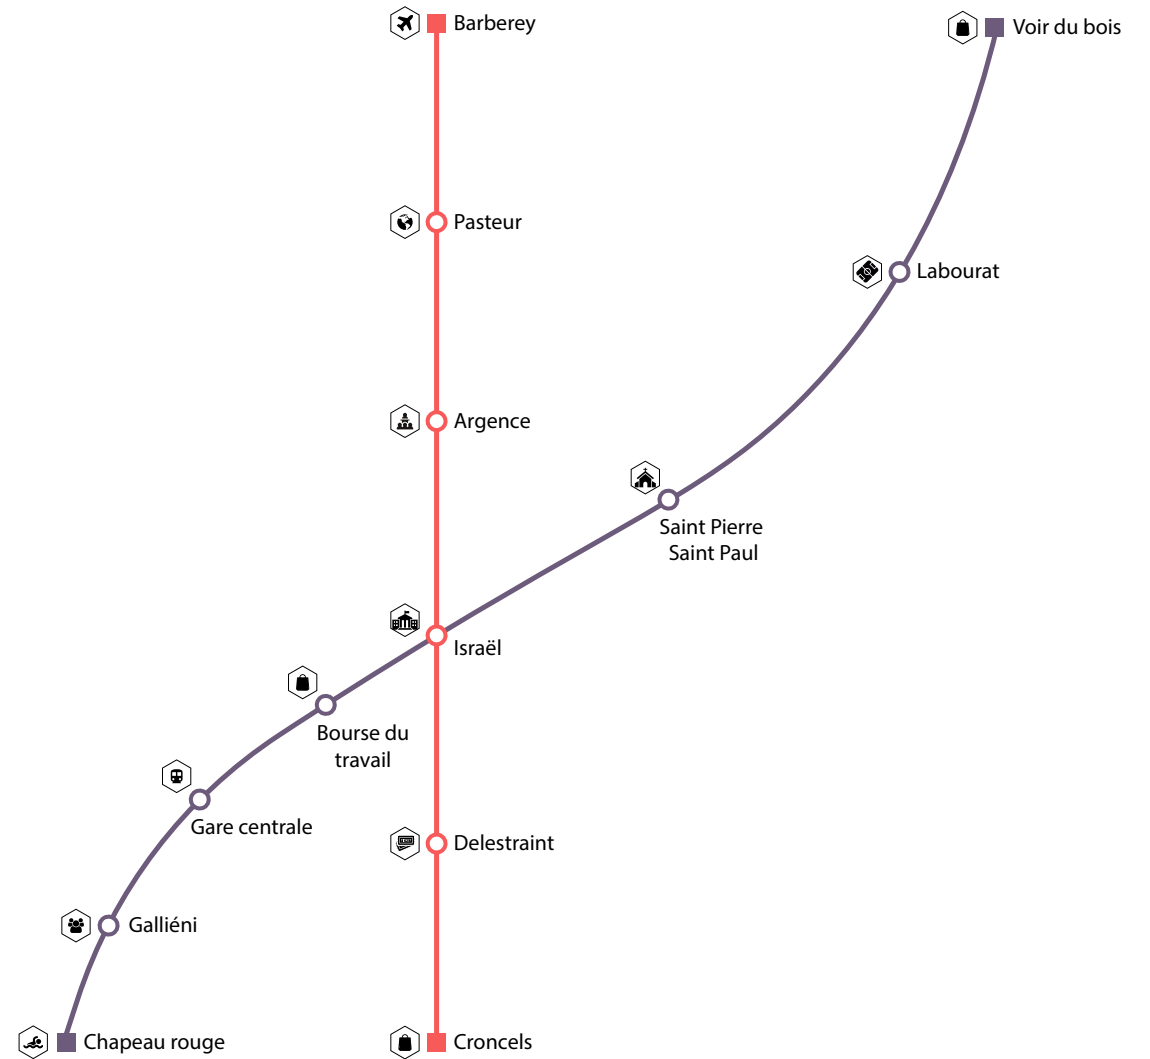

Travail effectué à deux

Ligne 1

Chapeau rouge	6.06	7.06	8.06	9.06	10.06	11.06	12.06	13.06	14.06	15.06	16.06	17.06	18.06	19.06	20.06
Galliéni	6.10	6.10	6.10	6.10	6.10	6.10	6.10	6.10	6.10	6.10	6.10	6.10	6.10	6.10	6.10
Gare centrale	6.19	6.19	6.19	6.19	6.19	6.19	6.19	6.19	6.19	6.19	6.19	6.19	6.19	6.19	6.19
Bourse du travail	6.21	6.21	6.21	6.21	6.21	6.21	6.21	6.21	6.21	6.21	6.21	6.21	6.21	6.21	6.21
Israël	6.26	6.26	6.26	6.26	6.26	6.26	6.26	6.26	6.26	6.26	6.26	6.26	6.26	6.26	6.26
Saint Pierre Saint Paul	6.29	6.29	6.29	6.29	6.29	6.29	6.29	6.29	6.29	6.29	6.29	6.29	6.29	6.29	6.29
Labourat	6.37	6.37	6.37	6.37	6.37	6.37	6.37	6.37	6.37	6.37	6.37	6.37	6.37	6.37	6.37
Voir du bois	6.32	6.32	6.32	6.32	6.32	6.32	6.32	6.32	6.32	6.32	6.32	6.32	6.32	6.32	6.32

Ligne 2

Barbery	6.06	6.06	6.06	6.06	6.06	6.06	6.06	6.06	6.06	6.06	6.06	6.06	6.06	6.06	6.06
Pasteur	6.10	6.10	6.10	6.10	6.10	6.10	6.10	6.10	6.10	6.10	6.10	6.10	6.10	6.10	6.10
Argence	6.19	6.19	6.19	6.19	6.19	6.19	6.19	6.19	6.19	6.19	6.19	6.19	6.19	6.19	6.19
Israël	6.21	6.21	6.21	6.21	6.21	6.21	6.21	6.21	6.21	6.21	6.21	6.21	6.21	6.21	6.21
Delestraint	6.26	6.26	6.26	6.26	6.26	6.26	6.26	6.26	6.26	6.26	6.26	6.26	6.26	6.26	6.26
Croncels	6.29	6.29	6.29	6.29	6.29	6.29	6.29	6.29	6.29	6.29	6.29	6.29	6.29	6.29	6.29

Travail personnel

— Ligne 1
— Ligne 2